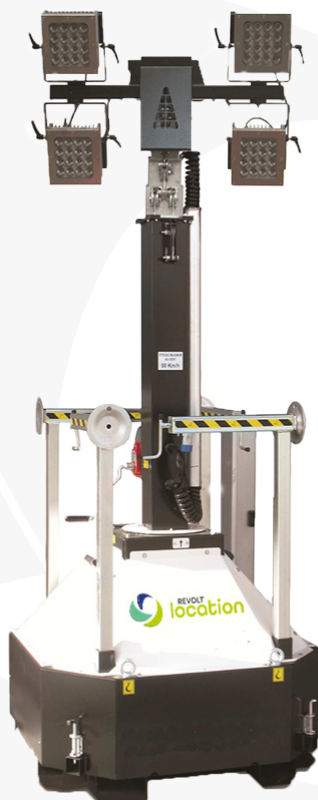

MÂT D'ÉCLAIRAGE PORTABLE Sans groupe électrogène

ATOUS

- Puissant
- Compact
- Autonome
- Réduire l'empreinte carbone

APPLICATIONS

-  Évènements
-  BTP
-  Collectivités
-  Sites isolés

CARACTÉRISTIQUES TECHNIQUES

Référence	LOTE.0600.LED
Rotation manuelle (°)	360
Projecteurs iodure métallique HQI (W)	4x150
Surface éclairée (20 lux de moyenne) (m ²)	2800
Fiche de branchement	16A 230V CEE
Poids (kg)	380
Dimensions transport (mm)	1100x1100x2570
Dimensions utilisation (mm)	2330x2330x10000